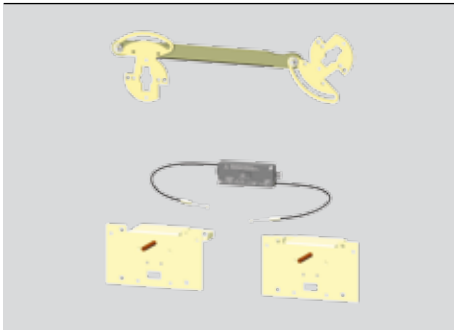

МЕХАНИЧНА БЛОКИРОВКА

Каталожен номер	Тип	Описание	Тегло [kg]	Брой в опаковка [pcs]
20880	RP-BL-CB10	за ръчно задвижване, за BL1600/ BL1000	0,12	1
19807	MB-BL-PP07	жило, между два прекъсвача, във фикс. вариант, за BL1600/ BL1000	0,4	1
20529	MB-BL-PV08	жило, между два прекъсвача, 1. във фикс. вариант, 2. изваждаем вариант, за BL1600/ BL1000	0,4	1
20528	MB-BL-VV06	жило, между два прекъсвача, в изваждаем вариант, за BL1600/ BL1000	0,4	1