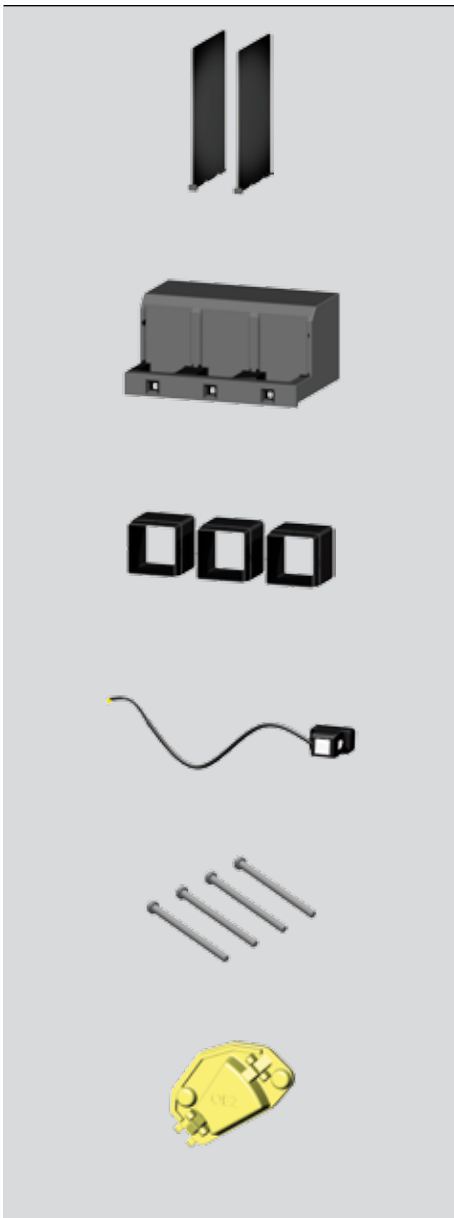

АКСЕСОАРИ

Каталожен номер	Тип	Описание	Тегло [kg]	Брой в опаковка [pcs]
20910	OD-BL-KS02	фазни сепаратори, за фиксиран вариант, 2 броя, за BL1600/ BL1000	0,264	1
20569	OD-BL-KS08	фазни сепаратори, за изваждаем вариант, 2 броя, за BL1600/ BL1000	0,142	1
20810	OD-BL-KS01	предпазен капак за клеми, IP20, за BL1600/ BL1000	0,287	1
20940	OD-BL-KS04	предпазен капак за клеми, за изваждаем вариант, предно присъединяване, за BL1600/ BL1000	0,168	1
20920	OD-BL-KS03	фазни сепаратори, IP20, задно присъединяване, за BL1600/ BL1000	0,1	1
13621	OD-BL-UP01	заклучваща се ръкохватка, за ВН630	0,041	1
13924	OD-BL-VP01	вложка за пломбиране на болтовете	0,003	1
21030	OD-BL-KA01	свързващ кабел, за прекъсвач в изваждаем вариант, за BL1600/ BL1000	0,12	1
14855	OD-BL-MS02	комплект болтове М8х60, 4 броя, за изваждаем вариант, за BL1600/ BL1000	0,144	1
14643	OD-BL-KT01	капак за включващ бутон, за моторно задвижване, за BL1600/ BL1000	0,019	1
21020	SO-BL-0010	сигнализатор състояние, за прекъсвач в изваждаем вариант, за BL1600/ BL1000	0,02	1