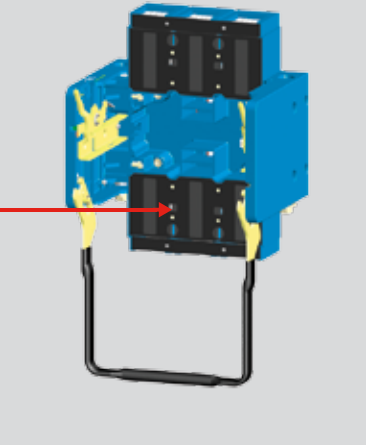

ИЗВАЖДАЕМ ВАРИАНТ - ОСНОВА
ZV-BL-1600-300

КОНТАКТИ PS-BL-...

СИГНАЛИЗАТОР СЪСТОЯНИЕА
SO-BL-0010

НЕЗАВИСИМ ИЗКЛЮЧВАТЕЛ

SV-BL-X...

МИНИМАЛНОНАПРЕЖЕНОВ ИЗКЛЮЧВАТЕЛ

SP-BL-X...

ЕЛЕКТРОННИ ЗАЩИТИ

SE-BL-J...-DTV3

SE-BL-J...-MTV8

SE-BL-J...-U001

МОДУЛ ЗАГЛУШКА

SE-BL-J1000-V001

СИГНАЛЕН МОДУЛ

SB-BL-0002

АКСЕСОАРИ

заклучваща се ръкохватка

OD-BL-UP01

пломбиращ механизъм

OD-BL-VP01

удължителен кабел

OD-BL-KA01

предпазен капак за клеми

OD-BL-KS01

предпазен капак за клеми

OD-BL-KS04

фазни сепаратори

OD-BL-KS02

фазни сепаратори

OD-BL-KS08

изолационни вложки

OD-BL-KS03

Винтове за закрепване

OD-BL-MS02