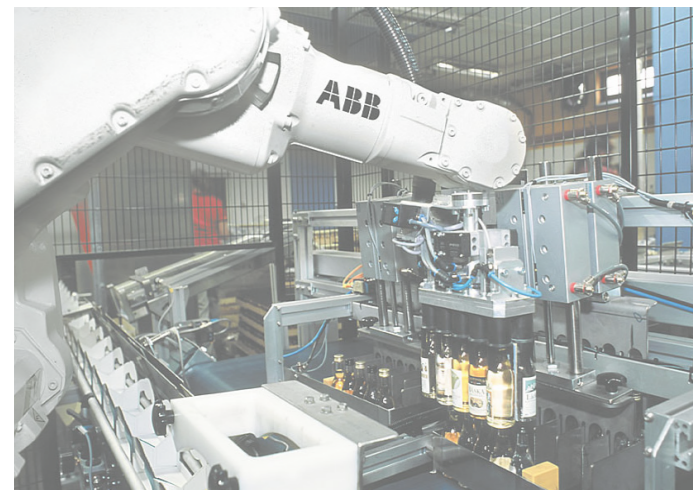

Широка гама контактори

Контактори с високи технически параметри за вашите приложения

Мини Контактори за компактно оборудване - до 5.5 kW / 5 hp
Блок-Контактори за всички индустриални приложения и пуск на мотори до 560 kW (400 V) / 900 hp (480 V)
Бар-Контактори за тежки приложения - до 5000 A, 1000 V AC / 1500 V DC

- Цялостни и хармонизирани 3 и 4-полюсни гами.
- Високи технически параметри и висококачествени материали.
- Компактни размери лесни за интегриране.
- AF контактори с електронно управляема бобина:
  - широк обхват на AC / DC напрежение, устойчиви на падове на напрежение
  - вградена защита от пренапрежение.
- Отговарящи на последните международни стандарти

Правилният избор за много приложения

- Помпи
- Отопление и Вентилация HVAC
- Компресори
- Решения за захранвания
- Опаковъчни машини
- Кранове
- Асансьори и ескалатори
- Машини за формоване
- Дървообработващи машини
- Роботи
- Ветрогенератори
- Соларни системи
- Подгряване на вода
- Горивни клетки
- Градски транспорт

Решения за пуск на мотори

- Перфектна съвместимост в пускащите възли.
- Защита от късо съединение, координация тип 1 и 2.
- Широка гама аксесоари за директен пуск, реверсивен и пуск звезда-триъгълник, позволяващи:
  - спестяване на време / разходи,
  - сигурна връзка,
  - функционални пускатели,
  - лесен монтаж и окабеляване.